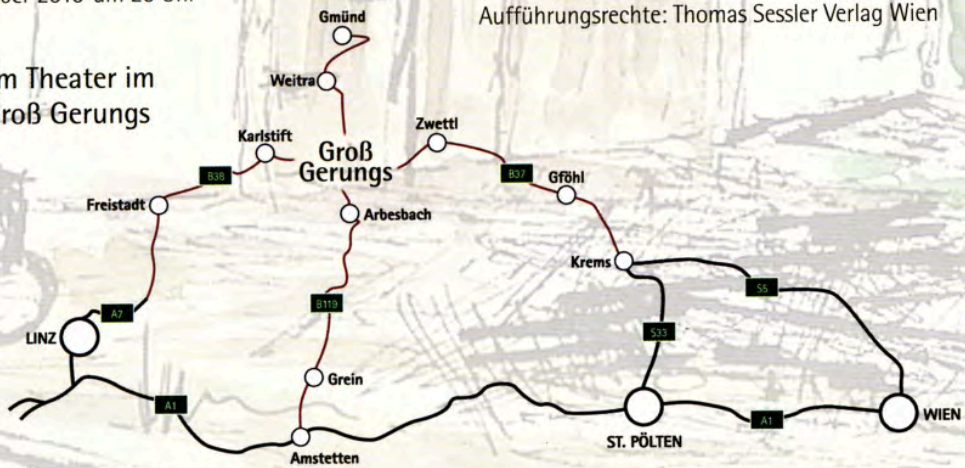

“SPIELTERMINE UND INFORMATIONEN”

Premiere

Freitag, 20. August 2010 um 20 Uhr
19:30 Sektempfang vor dem Theater im Kopf-Bahnhof

Weitere Spieltermine

Samstag, 21. August 2010 um 20 Uhr
Freitag, 27. August 2010 um 20 Uhr
Sonntag, 29. August 2010 um 15 Uhr
Freitag, 3. September 2010 um 20 Uhr
Samstag, 4. September 2010 um 20 Uhr
Freitag, 10. September 2010 um 20 Uhr
Samstag, 11. September 2010 um 20 Uhr

Anfahrtsplan zum Theater im Kopf-Bahnhof Groß Gerungs

Kartenverkauf

8,00 EUR, 10,00 EUR und 12,00 EUR in der Raiffeisenbank
Groß Gerungs (telefonische Reservierung unter 02812/8284 möglich)
und am Bahnhof vor den Vorstellungen.